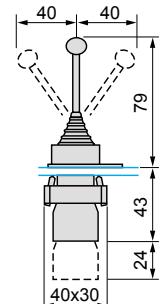

标记说明:  锁定  弹簧返回

XB2B 金属系列按钮指示灯

Ø22 mm

钥匙开关 (Ronis n°455)

钥匙开关

说明	位置	触点类型		型号	重量	尺寸
		常开	常闭			
 XB2BG...C	2 位		1		XB2BG21C	0.110
			1	1	XB2BG25C	0.125
			1		XB2BG41C	0.110
			1	1	XB2BG45C	0.125
			1		XB2BG61C	0.110
			1	1	XB2BG65C	0.125
	3 位		2		XB2BG33C	0.125
			2		XB2BG53C	0.125
			2		XB2BG03C	0.125
			2		XB2BG73C	0.125

标记说明:  锁定  弹簧返回  钥匙抽出

带灯按钮

平头带灯按钮 (弹簧返回)

电源电压	标志颜色	触点类型		型号	重量	尺寸
		常开	常闭			
交直流 24V 含 LED 灯泡		1		XB2BW31B1C	0.120	
		1		XB2BW33B1C	0.120	
		1		XB2BW34B1C	0.120	
		1		XB2BW35B1C	0.120	
		1		XB2BW36B1C	0.120	
	交流 220V 含 LED 灯泡		1		XB2BW31M1C	0.120
		1		XB2BW33M1C	0.120	
		1		XB2BW34M1C	0.120	
		1		XB2BW35M1C	0.120	
		1		XB2BW36M1C	0.120	

XB2BW...C

主令开关

说明		触点类型		型号	重量	尺寸
		常开	常闭			
2 位	锁定	2		XD2PA12CR	0.115	
	 弹簧返回	2		XD2PA22CR	0.115	
4 位	锁定	4		XD2PA14CR	0.145	
	 弹簧返回	4		XD2PA24CR	0.145	

XD2PA...CR

XB2E 塑料系列按钮指示灯

Ø22 mm Ø25 mm

按钮

平头按钮

说明	标记颜色	触点类型		型号	重量	尺寸
		常开	常闭			
 XB2EA...	●	1		XB2EA121	0.020	
		1	1	XB2EA125	0.020	
	●	1		XB2EA131	0.020	
		1	1	XB2EA135	0.020	
	●		1	XB2EA142	0.020	
		1	1	XB2EA145	0.020	
	●	1		XB2EA151	0.020	

平头带灯按钮 (弹簧返回)