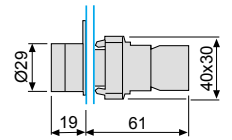

选择开关

标准手柄

说明	位置	触点类型	型号	重量	尺寸	
						常开
 XB2BD...C			1	XB2BD21C	0.085	
			1	XB2BD25C	0.100	
			1	XB2BD41C	0.085	
			1	XB2BD45C	0.100	
3位			2	XB2BD33C	0.100	
			2	XB2BD53C	0.100	
			2	XB2BD73C	0.100	

长手柄

 XB2BJ...C			1	XB2BJ21C	0.085	
			1	XB2BJ25C	0.100	
			1	XB2BJ41C	0.085	
			1	XB2BJ45C	0.100	
3位			2	XB2BJ33C	0.100	
			2	XB2BJ53C	0.100	
			2	XB2BJ73C	0.100	

标记说明:  锁定  弹簧返回

XB2B 金属系列按钮指示灯

Ø22 mm

钥匙开关 (Ronis n°455)

钥匙开关

说明	位置	触点类型		型号	重量	尺寸
		常开	常闭			
 XB2BG...C	2 位		1		XB2BG21C	0.110
			1	1	XB2BG25C	0.125
			1		XB2BG41C	0.110
			1	1	XB2BG45C	0.125
			1		XB2BG61C	0.110
			1	1	XB2BG65C	0.125
	3 位		2		XB2BG33C	0.125
			2		XB2BG53C	0.125
			2		XB2BG03C	0.125
			2		XB2BG73C	0.125

标记说明:  锁定  弹簧返回  钥匙抽出

带灯按钮

平头带灯按钮 (弹簧返回)

电源电压	标志颜色	触点类型		型号	重量	尺寸
		常开	常闭			
交直流 24V 含 LED 灯泡		1		XB2BW31B1C	0.120	
		1		XB2BW33B1C	0.120	
		1		XB2BW34B1C	0.120	
		1		XB2BW35B1C	0.120	
		1		XB2BW36B1C	0.120	
	交流 220V 含 LED 灯泡		1		XB2BW31M1C	0.120
		1		XB2BW33M1C	0.120	
		1		XB2BW34M1C	0.120	
		1		XB2BW35M1C	0.120	
		1		XB2BW36M1C	0.120	

XB2BW...C

主令开关

说明		触点类型		型号	重量	尺寸
		常开	常闭			
2 位	锁定	2		XD2PA12CR	0.115	
	 弹簧返回	2		XD2PA22CR	0.115	
4 位	锁定	4		XD2PA14CR	0.145	
	 弹簧返回	4		XD2PA24CR	0.145	

XD2PA...CR

XB2E 塑料系列按钮指示灯

Ø22 mm Ø25 mm

按钮

平头按钮