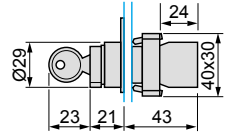

XB2B 金属系列按钮指示灯

Ø22 mm

急停按钮

锁扣式蘑菇头“紧急停止”按钮

说明	触点类型	型号	重量	尺寸			
					常开	常闭	
 按-拉式 红色 XB2BT...C		Ø40	1	XB2BT42C	0.115		
		Ø60	1	XB2BX42C	0.120		
 转动复位 红色 XB2BS...C		Ø30	1	XB2BS442C	0.085		
		Ø40	1	XB2BS542C	0.095		
		Ø60	1	XB2BS642C	0.105		
 钥匙复位 (Ronis n°455) 红色 XB2BS...C		Ø30	1	XB2BS742C	0.130		
		Ø40	1	XB2BS142C	0.140		
		Ø60	1	XB2BS242C	0.160		

选择开关

标准手柄

说明	位置	触点类型	型号	重量	尺寸	
						常开
 XB2BD...C			1	XB2BD21C	0.085	
			1	XB2BD25C	0.100	
			1	XB2BD41C	0.085	
			1	XB2BD45C	0.100	
3位			2	XB2BD33C	0.100	
			2	XB2BD53C	0.100	
			2	XB2BD73C	0.100	

长手柄

 XB2BJ...C			1	XB2BJ21C	0.085	
			1	XB2BJ25C	0.100	
			1	XB2BJ41C	0.085	
			1	XB2BJ45C	0.100	
3位			2	XB2BJ33C	0.100	
			2	XB2BJ53C	0.100	
			2	XB2BJ73C	0.100	

标记说明:  锁定  弹簧返回

XB2B 金属系列按钮指示灯

Ø22 mm

钥匙开关 (Ronis n°455)

钥匙开关

说明	位置	触点类型		型号	重量	尺寸
		常开	常闭			
 XB2BG...C	2 位		1		XB2BG21C	0.110
			1	1	XB2BG25C	0.125
			1		XB2BG41C	0.110
			1	1	XB2BG45C	0.125
			1		XB2BG61C	0.110
			1	1	XB2BG65C	0.125
	3 位		2		XB2BG33C	0.125
			2		XB2BG53C	0.125
			2		XB2BG03C	0.125
			2		XB2BG73C	0.125

标记说明:  锁定  弹簧返回  钥匙抽出

带灯按钮

平头带灯按钮 (弹簧返回)

电源电压	标志颜色	触点类型		型号	重量	尺寸
		常开	常闭			
交直流 24V 含 LED 灯泡		1		XB2BW31B1C	0.120	
		1		XB2BW33B1C	0.120	
		1		XB2BW34B1C	0.120	
		1		XB2BW35B1C	0.120	
		1		XB2BW36B1C	0.120	
	交流 220V 含 LED 灯泡		1		XB2BW31M1C	0.120
		1		XB2BW33M1C	0.120	
		1		XB2BW34M1C	0.120	
		1		XB2BW35M1C	0.120	
		1		XB2BW36M1C	0.120	